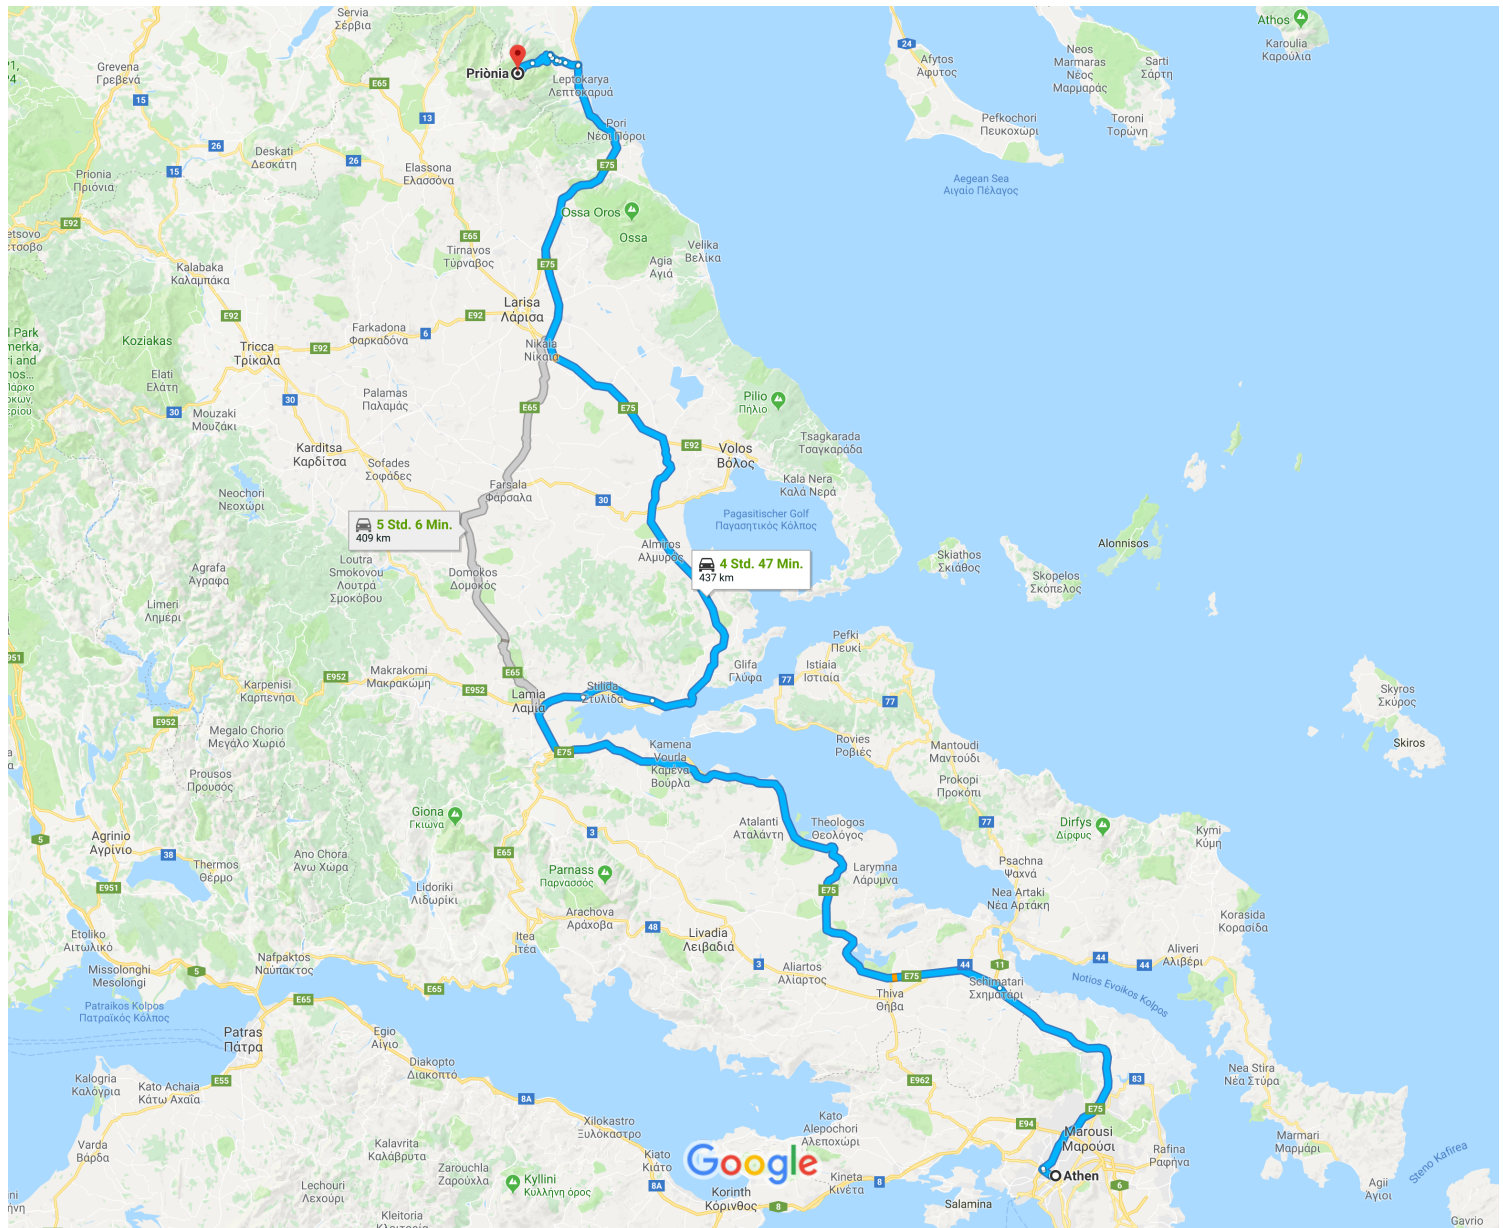

Athens nach Prìonia, Litochoro 602 00

Mit dem Auto 437 km, 4 Std. 47 Min.

Kartendaten © 2018 Google

20 km

Athen

Von Agiou Konstantinou, Achilles und Leof. Athinon A/D PAThE/A1/E75 nehmen

- ↑ 1. Auf Pl. Omonias nach Osten Richtung Athinas starten 11 Min. (4,2 km)
- ↑ 2. Weiter auf Panepistimiou/Stadiou 31 m
- ↶ 3. Links abbiegen auf Aioulou 120 m
- ↶ 4. Links abbiegen auf Flevtherion Venizelou/Omonia/Panepistimiou 100 m

- ↶ 4. Links abbiegen auf Ελεγμηνός, Venizeloy, Ομηροία, Πανεπιστήμια 130 m
- ↑ 5. Weiter auf Pl. Omonias 54 m
- ↑ 6. Pl. Omonias verläuft leicht nach rechts und wird zu Agiou Konstantinou 550 m
- 📍 7. Bei Πλ. Καραϊσκάκη die dritte Ausfahrt Achilleos Richtung Lamia/Korinthos nehmen 700 m
- ↑ 8. Weiter auf Leof. Athinon 1,9 km
- ↶ 9. Einen der 2 rechten Fahrstreifen benutzen, um halb rechts abzubiegen und auf Leof. Athinon zu bleiben 350 m
- ↶ 10. Leicht rechts abbiegen Richtung A/D PAThE/A1/E75 230 m
- ↑ 11. Den linken Fahrstreifen benutzen, um die Auffahrt auf A/D PAThE/A1/E75 zu nehmen 60 m

E75 und A/D PAThE bis Litochoro folgen, auf A/D PAThE/A1 Ausfahrt PLAKA nehmen

- ↑ 12. Auf A/D PAThE/A1/E75 fahren 3 Std. 50 Min. (410 km)
⚠️ Teilweise gebührenpflichtige Straße
- ↶ 13. An der Gabelung links halten und weiter auf E75 58,7 km
⚠️ Teilweise gebührenpflichtige Straße
- ↑ 14. Weiter auf A/D PAThE 158 km
⚠️ Gebührenpflichtige Straße
- ↑ 15. Weiter auf A/D PAThE/A1 16,0 km
⚠️ Teilweise gebührenpflichtige Straße
- ↶ 16. Bei Ausfahrt PLAKA Richtung PLAKA fahren 177 km
230 m

Epar.Od. Skalas Leptokarias - Larisas bis zum Ziel nehmen

- ↶ 17. Links abbiegen 37 Min. (22,5 km)
- ↑ 18. Weiter auf Koutroumpa 2,8 km
- ↑ 19. Im Kreisverkehr zweite Ausfahrt nehmen 1,3 km
- 📍 19. Im Kreisverkehr zweite Ausfahrt nehmen 37 m